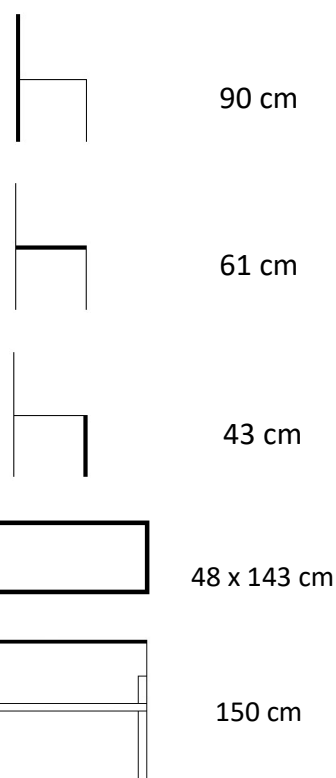

Kory

Lavice 3-místná 150 x 61 x 90 cm

3450410

ROZMĚRY LAVICE:

POPIS

Kory 3místná akáciová lavice 150 cm pro 3 osoby, vyrobená z tropického dřeva, které je nenáročné na údržbu.

PARAMETRY

Opěrka pro ruce	ano
Materiál	akácie
Barva	hnědá
Vhodné pro prostory	interiér, exteriér

TEXIM s.r.o.

Kladská 331/14, 500 03 Hradec Králové
texim@texim.cz
mobil: +420 602 438 740

www.texim.cz

Kory

lavice 3-místná 150 x 61 x 90 cm

Druh výrobku	lavice
Opěrka pro ruce	ano
Materiál	akácie
Síla materiálu	3 cm x 5 cm
Barva	hnědá
Povrchová úprava materiálu	pouze základní
Odolnost vůči povětrnostním vlivům	ano
Hloubka x Šířka x Výška	61 cm x 150 cm x 90 cm
Výška sezení	43 cm
Délka opěrky zad	46 cm
Rozměry sedáku (Hloubka x Šířka)	48 cm x 143 cm
Počet míst k sezení	3 osoby
Hmotnost	12 kg
Hmotnost balení	14,5 kg
Rozměr obalu	62 cm x 157 cm x 11 cm
Vhodné pro prostory	interiér, exteriér
Doporučení nátěru	pravidelně
Údržba	ochranný olej
Výrobek je dodán v rozmontovaném stavu	ano
Součástí dodávky je spojovací materiál a návod k montáži	ano